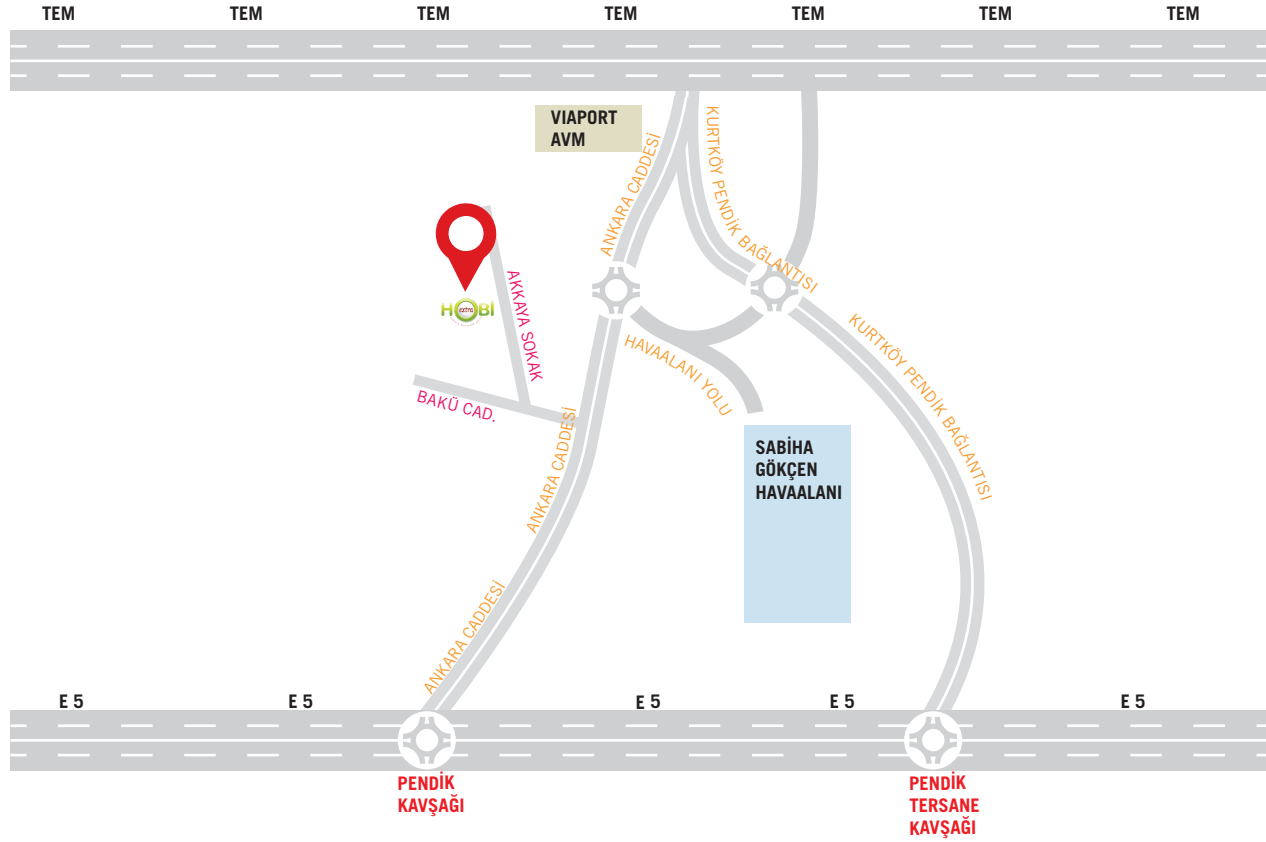

- **3 Bloкта toplam 162 daire.**
- **1+1 daireler 60-72 m<sup>2</sup> / 58 Adet**
- **2+1 daireler 96-112 m<sup>2</sup> / 48 Adet**
- **3+1 daireler 149-160 m<sup>2</sup> / 56 Adet**
- **Site toplam alanı 11.000 m<sup>2</sup>**
- **Yüzme havuzu 220 m<sup>2</sup>**